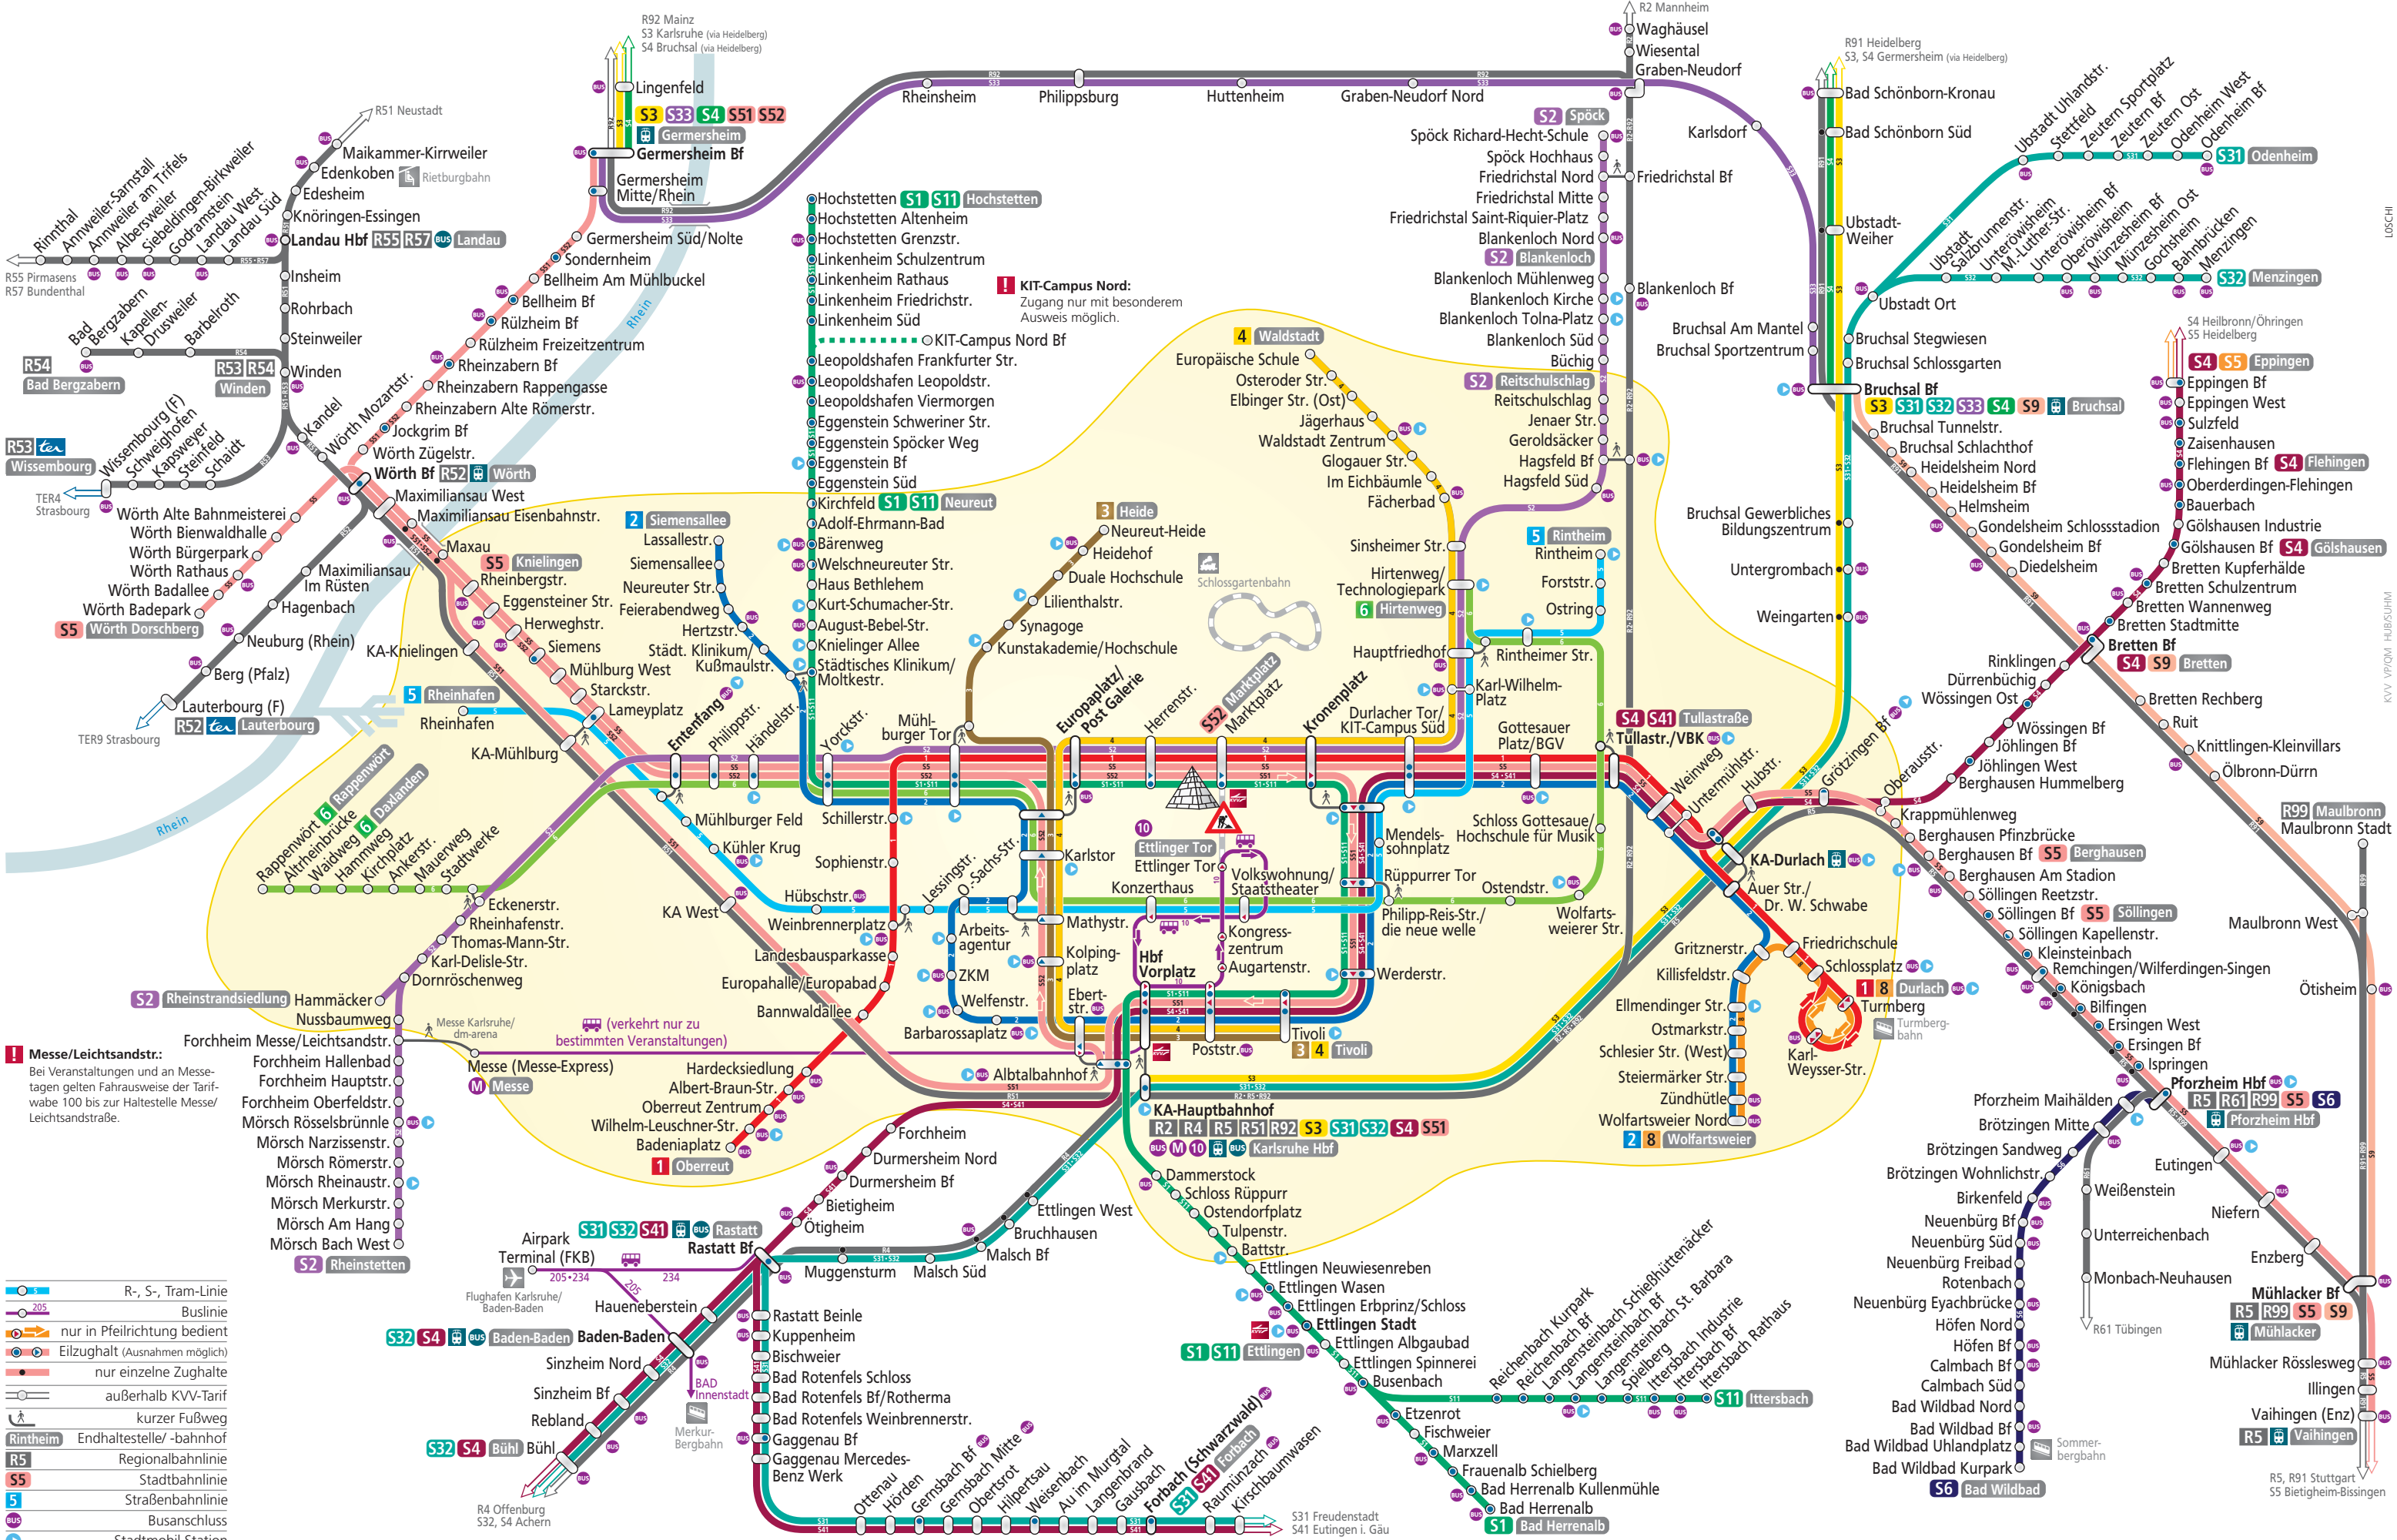

Linienetzplan

Gültig ab 18. November 2013

Messe/Leichtsandstr.:
Bei Veranstaltungen und an Messetagen gelten Fahrweise der Tarifwabe 100 bis zur Haltestelle Messe/Leichtsandstraße.

- R-, S-, Tram-Linie
- Buslinie
- nur in Pfeilrichtung bedient
- Eilzughalt (Ausnahmen möglich)
- nur einzelne Zughalte
- außerhalb KVV-Tarif
- kurzer Fußweg
- Rintheim Endhaltestelle/-bahnhof
- R5 Regionalbahnlinie
- S5 Stadtbahnlinie
- 5 Straßenbahnlinie
- Busanschluss
- Stadtmobil Station
- KVV Kundenzentrum
- Fernverkehrshalt (Bahn/Bus)
- Tarifwabe 100