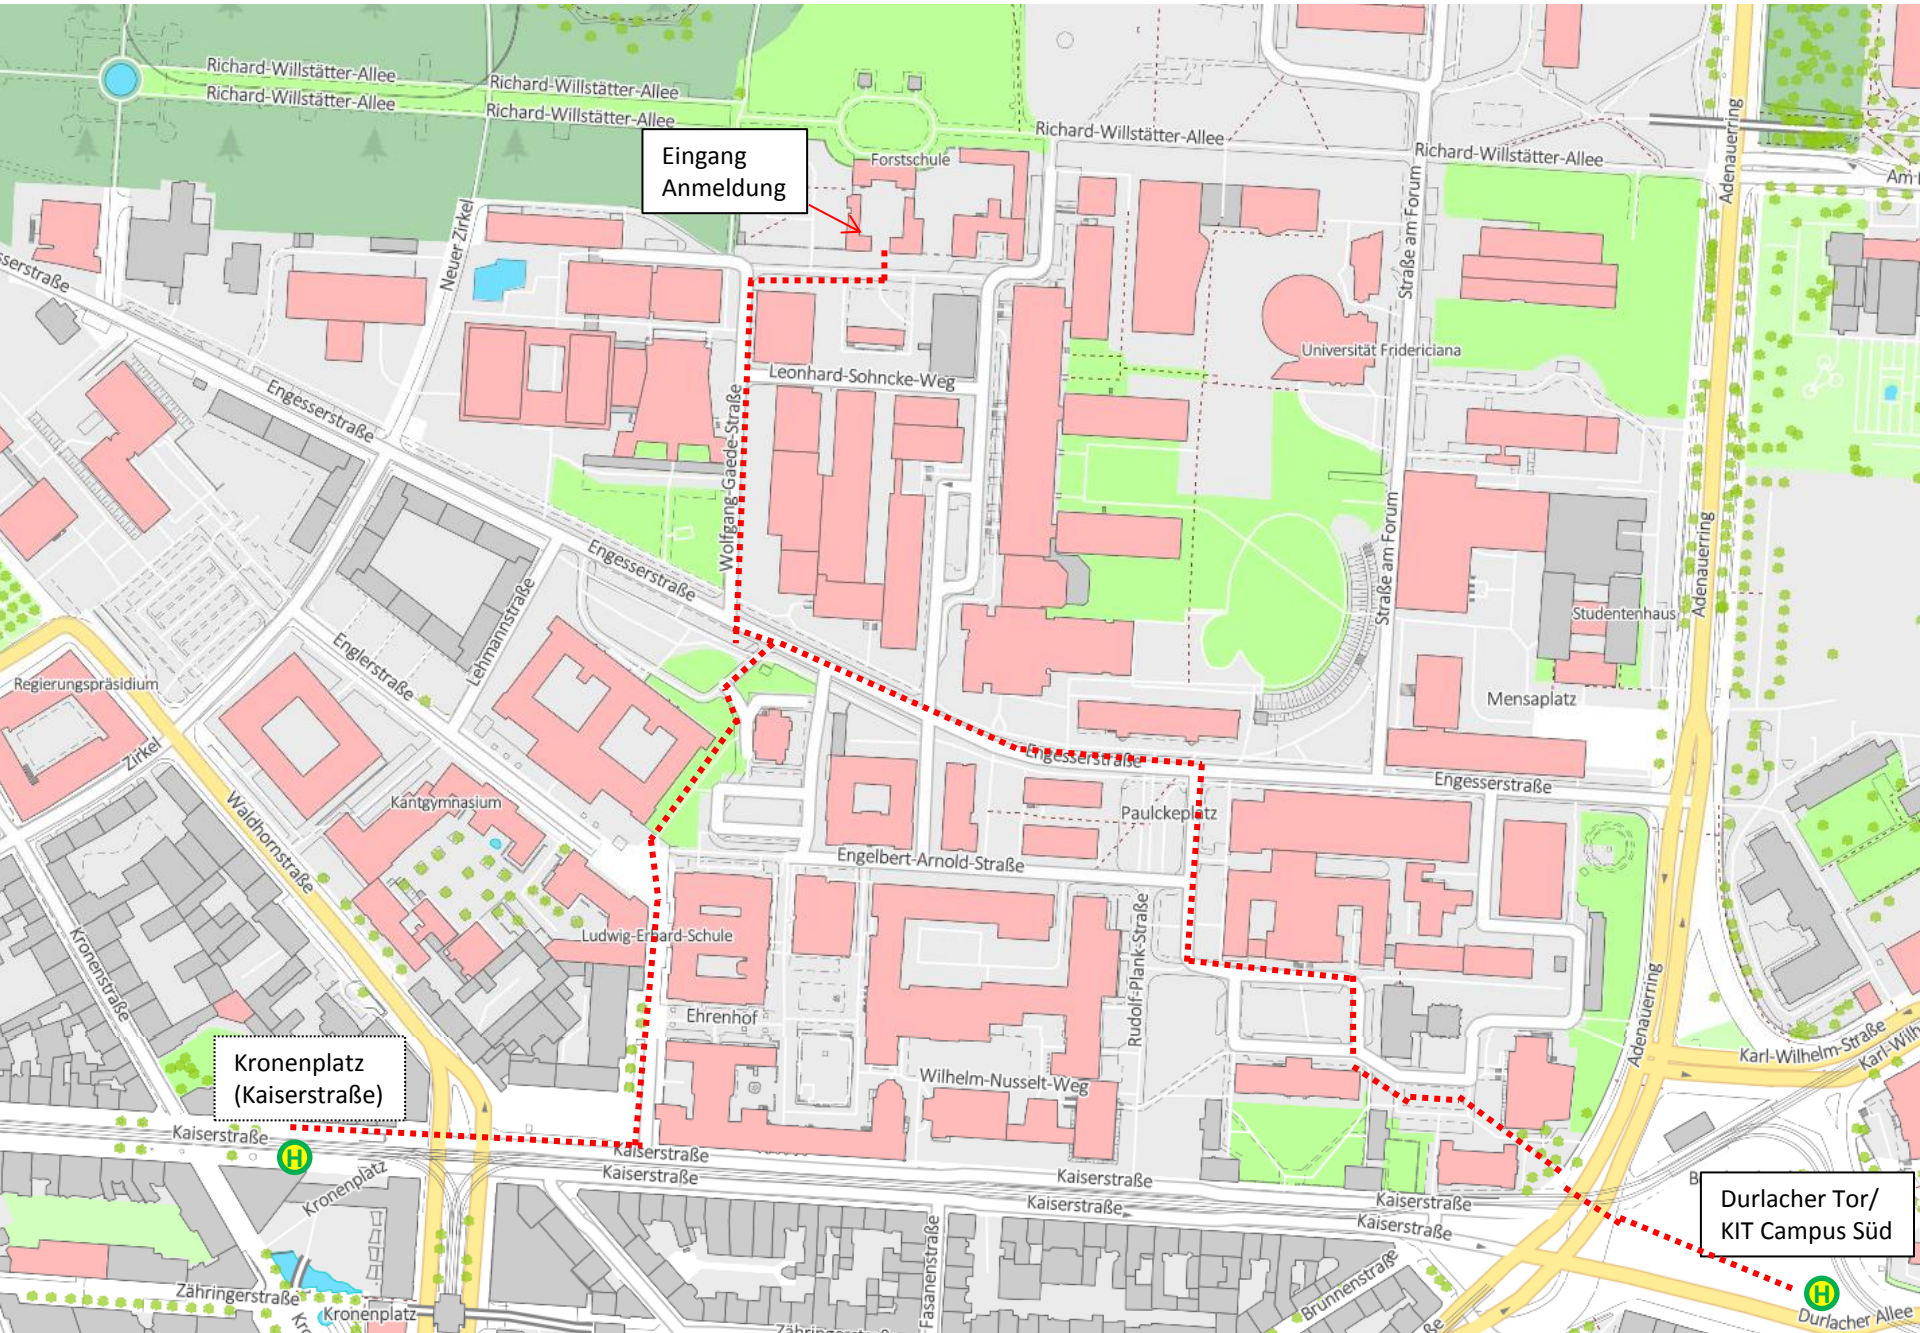

# Fußweg zum FBZ von den nächstgelegenen ÖPNV-Haltestellen (jew. ca. 10 Minuten)

Eingang  
Anmeldung

Kronenplatz  
(Kaiserstraße)

Durlacher Tor/  
KIT Campus Süd